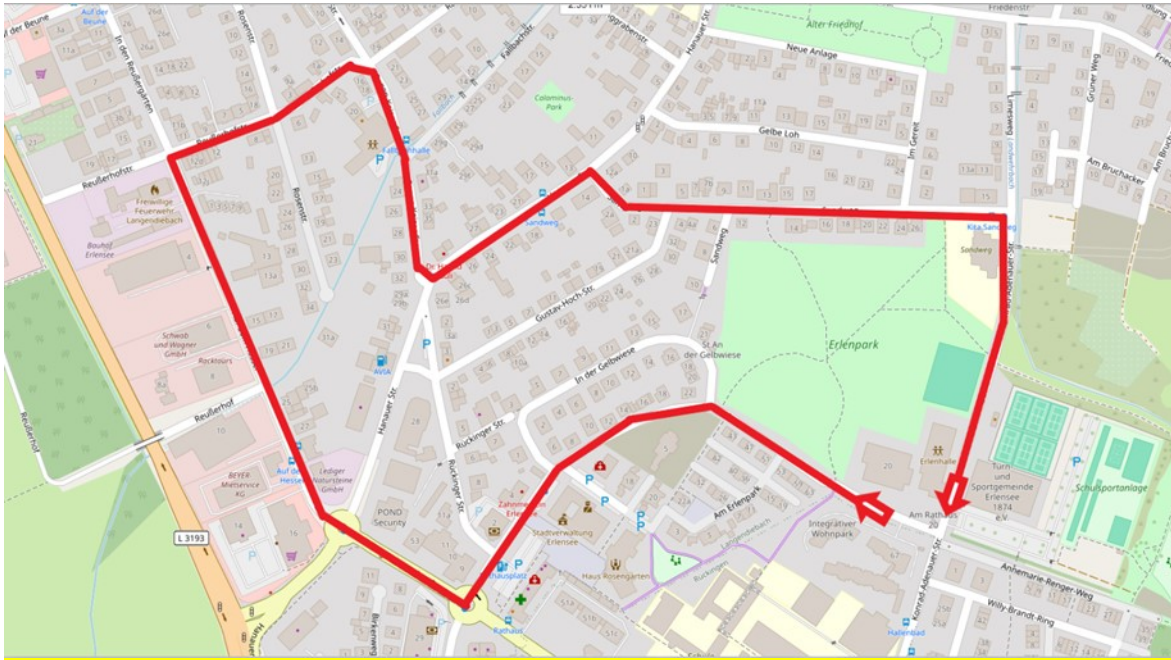

Mit freundlicher Genehmigung von <https://www.strecken-messen.de/>
Verweis auf <https://www.openstreetmap.org/copyright> und opendatacommons.org

Nach Absprache mit dem Ordnungsamt der Stadt Erlensee sind Fahrzeuge grundsätzlich zulässig.

Bitte beachtet dabei jedoch, dass alle motorisierten Fahrzeuge TÜV und Sicherheitsposten benötigen. Sowohl für TÜV als auch die Sicherheitsposten pro Fahrzeug seid ihr zuständig.

Wir bitten Euch, die entsprechende TÜV- Bescheinigung und einen Versicherungsnachweis bis zum 15. Juni 2024 bei uns in Kopie einzureichen.

Für unsere Abteilungen, die mit Fahrzeugen am Umzug teilnehmen, versuchen wir einen Sammeltermin zur TÜV-Prüfung einzurichten. Solltet ihr an einer Teilnahme interessiert sein, meldet Euch bitte über umzug150tsge.de.

Liegt dieses nicht vor, ist die Teilnahme mit Fahrzeug leider nicht möglich. Vielen Dank für Euer Verständnis und Eure Mithilfe.

- Badminton
- Basketball
- Boxen
- Dirtdump
- Einrad
- Fitness
- Floorball
- Hap-Ki-Do
- Leichtathletik
- Innere Medizin
- Rehasport
- Schwimmen
- Tanzen
- Tennis
- Tischtennis
- Turnen
- Volleyball